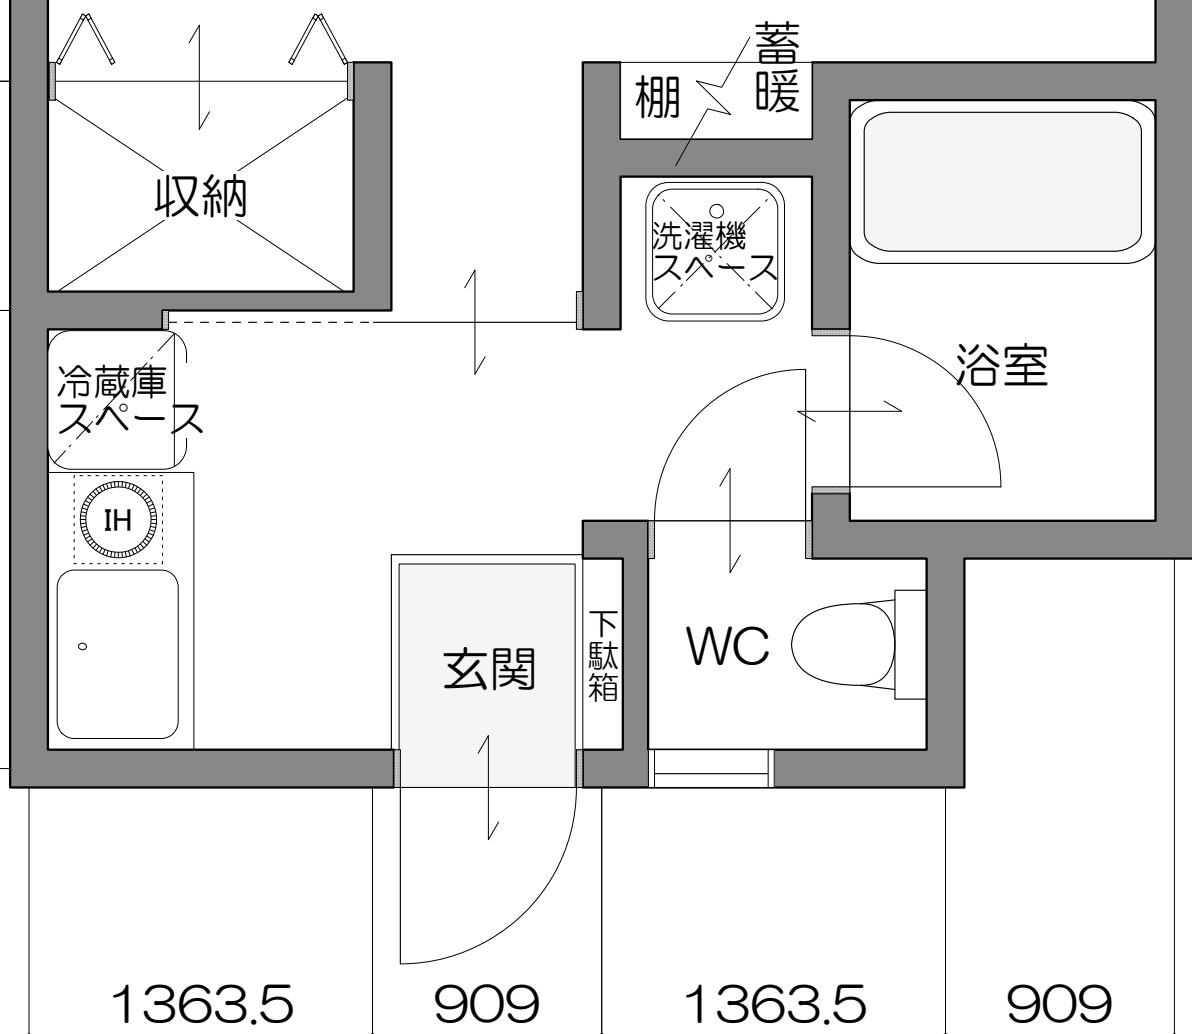

4545

ベランダ

窓のサイズ

W : 1690

H : 2000

8帖

2727

2727

909

1818

1818

1363.5

909

1363.5

909

■住居占有面積：8帖タイプ 24.03m² (7.28坪)